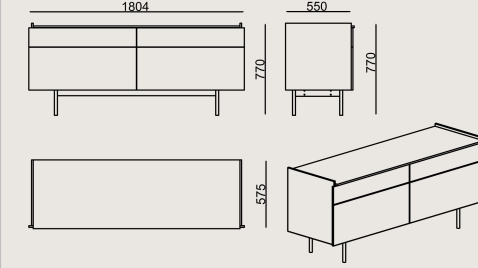

kolleksiyon

Tasarımcı
Studio Kairos

Archi

ARCHI BÜFE S0 BF180

Archi 180 ve 240 cm olmak üzere iki tip büfeye sahiptir. Üst tabla, yan gövde ve çekmece panoları, lake boya veya doğal kaplama alternatifleriyle estetik ve malzeme çeşitliliği sağlar. İç gövde, dayanıklılığı artırmak ve pratik kullanım sunmak amacıyla melamin levhadan üretilmiştir.

RAL 7021
ANTHRACITE
LACQUER

RAL 6003 OLIVE
GREEN LACQUER

RAL 5009 BLUE
LACQUER

Üretim Süresi / Montaj Notları

6-8 hafta + Kargo süresi

Ürün demonte olarak teslim edilir.

Ürün Açıklaması

- İç gövdesinde kullanılan 18 mm suntalam, dayanıklılığı garanti eder.
- Çekmece, kapaklar ve dış gövdesinde yer alan MDF üzeri lake kaplama modern ve şık bir görünüm sunar.
- Toz boyalı metal ayaklar ise ürüne zarif bir kontrast ve sağlamlık katar.

Boyutlar

	Hacim	0 m3
	Paket	0
	Ağırlık	0 kg

ARCHI BÜFE S0 BF180 KAPLAMA / EPOKSI
Toplam Genişlik: 1804 mm"
Toplam Derinlik: 575 mm"
Toplam Yükseklik: 770 mm"

Tüm renkler & malzemeler & kataloglar için tarayın