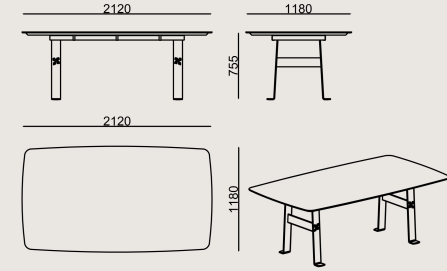

Metal Renkleri

RAL 7021
ANTHRACITE EPOXY
POWDER COATING

Üretim Süresi / Montaj Notları

6-8 hafta + Kargo süresi
Ürün demonte olarak teslim edilir.

Ürün Açıklaması

- Masa tablası 10 mm kalınlığında boyalı temperli camdır.
- Cam tabla 25 mm lake boyalı MDF tabla ile desteklenmektedir.
- Ayaklar, metal lama üzeri toz boyalıdır.

Boyutlar

	Hacim	0 m3
	Paket	4
	Ağırlık	0 kg

KARIA MASA S0 MAS210C CAM / EPOKSI
Toplam Genişlik: 1180 mm"
Toplam Derinlik: 2120 mm"
Toplam Yükseklik: 756 mm"

Tüm renkler &
malzemeler & kataloglar için tarayın