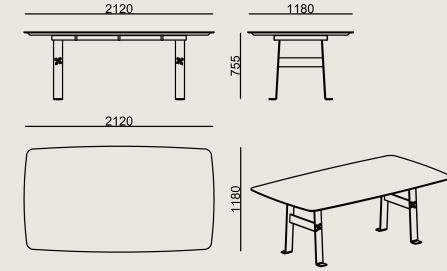

## Boyutlar

	Hacim	0 m3
	Paket	4
	Ağırlık	0 kg

KARIA MASA 50 MAS210M MERMER / EPOKSI  
Toplam Genişlik: 1180 mm"  
Toplam Derinlik: 2120 mm"  
Toplam Yükseklik: 756 mm"

Tüm renkler &  
malzemeler & kataloglar için tarayın