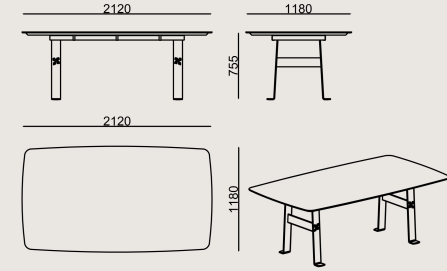

Boyutlar

	Hacim	0 m3
	Paket	4
	Ağırlık	0 kg

KARIA MASA S0 MAS210K KAPLAMA / EPOKSI
Toplam Genişlik: 1180 mm"
Toplam Derinlik: 2120 mm"
Toplam Yükseklik: 756 mm"

Tüm renkler & malzemeler & kataloglar için tarayın