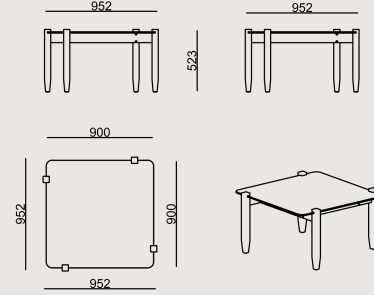

SMOKED OAK
VENEER

Üretim Süresi / Montaj Notları

6-8 hafta + Kargo süresi
Ürün demonte olarak teslim edilir.

Ürün Açıklaması

- Üst tabla, 10 mm kalınlığında bronz temperli camdır.
- Ayaklar, cilalı masif dişbudaktan üretilir.
- Ürün ayak alt kısmına zemin koruyucu keçe pabuçlar takılmaktadır.

Boyutlar

	Hacim	0 m3
	Paket	3
	Ağırlık	0 kg

SABA SEHPA S2 ASK900 KAPLAMA / MSF
Toplam Genişlik: 900 mm"
Toplam Derinlik: 900 mm"
Toplam Yükseklik: 523 mm"

Tüm renkler &
malzemeler & kataloglar için tarayın