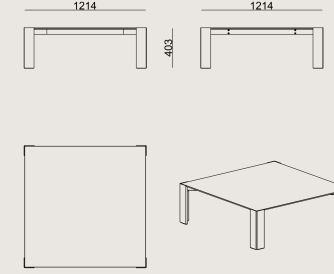

### Boyutlar

	Hacim	0.12 m3
	Paket	5
	Ağırlık	0 kg

PLATON SEHPA S0 CMK1200 CAM / MASIF  
Toplam Genişlik: 1214 mm"  
Toplam Derinlik: 1214 mm"  
Toplam Yükseklik: 403 mm"