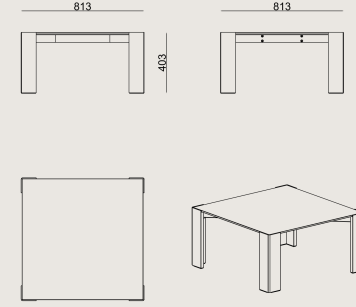

### Boyutlar

	Hacim	0.1 m3
	Paket	5
	Ağırlık	0 kg

PLATON SEHPA S0 CMK800 CAM / MASIF  
Toplam Genişlik: 813 mm"  
Toplam Derinlik: 813 mm"  
Toplam Yükseklik: 403 mm"