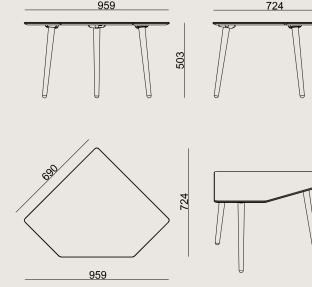

Lake Renkleri

RAL 9010 WHITE
LACQUER

RAL 3016 MATTE
RED LACQUER

Üretim Süresi / Montaj Notları

6-8 hafta + Kargo süresi
Ürün monte edilmiş olarak teslim edilir.

Ürün Açıklaması

- Üst tabla, 18 mm MDF-Lam pan malzemeden üretilmiştir.
- Ayaklar, kayın masif üzeri lake boyalıdır.

Boyutlar

	Hacim	0 m3
	Paket	0
	Ağırlık	0 kg

DIAMOND SHP S0 69x69LL LAM LAKE
Toplam Genişlik: 690 mm"
Toplam Derinlik: 690 mm"
Toplam Yükseklik: 500 mm"

Tüm renkler & malzemeler & kataloglar için tarayın