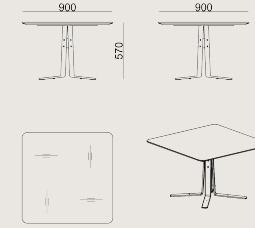

Boyutlar

	Hacim	0 m3
	Paket	3
	Ağırlık	0.15 kg

TULIP SEHPA S0 CTT90x90K KAPLAMA EPOKSI
Toplam Genişlik: 900 mm"
Toplam Derinlik: 900 mm"
Toplam Yükseklik: 570 mm"

Tüm renkler & malzemeler & kataloglar için tarayın