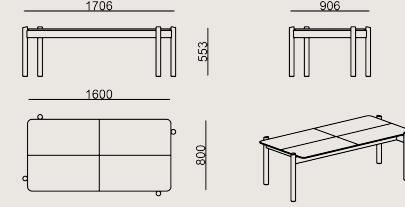

## Ürün Açıklaması

- Sehpa tablası, kontrplak üzeri doğal kaplama ile üretilmiştir.
- Ara ve yan kayıtlar, kontrplak üzeri doğal kaplamaya sahiptir.
- Ayaklar, masif ahşap olup üzeri cilalıdır.

## Boyutlar

	Hacim	0 m3
	Paket	2
	Ağırlık	0 kg

BAHA SEHPA S0 CTB80X160H2K KAPLAMA MASIF  
Toplam Genişlik: 1600 mm"  
Toplam Derinlik: 800 mm"  
Toplam Yükseklik: 555 mm"

Tüm renkler &  
malzemeler & kataloglar için tarayın