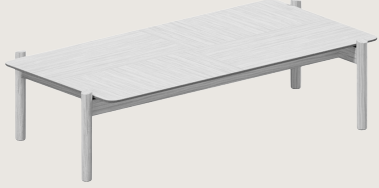

kolleksiyon

Tasarımcı
Faruk Malhan

Baha
BAHA SEHPA S0 CTB80X160H1K

Zamansız tasarımı ve kaliteli malzemeleriyle bu sehpa, her mekâna şıklık ve işlevsellik katıyor. Modern çizgileri ve dayanıklı yapısıyla uzun ömürlü kullanım sunarken, oturma alanınıza sofistike bir dokunuş sağlar.

SMOKED OAK
VENEER

Üretim Süresi / Montaj Notları

6-8 hafta + Kargo süresi
Ürün demonte olarak teslim edilir.

Ürün Açıklaması

- Sehpa tablası, kontrplak üzeri doğal kaplama ile üretilmiştir.
- Ara ve yan kayıtlar, kontrplak üzeri doğal kaplamaya sahiptir.
- Ayaklar, masif ahşap olup üzeri cilalıdır.