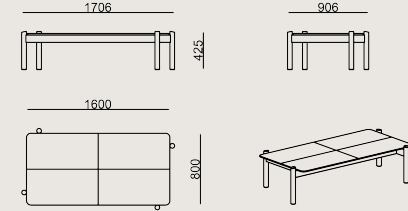

SMOKED OAK
VENEER

Üretim Süresi / Montaj Notları

6-8 hafta + Kargo süresi
Ürün demonte olarak teslim edilir.

Ürün Açıklaması

- Sehpa tablası, kontrplak üzeri doğal kaplama ile üretilmiştir.
- Ara ve yan kayıtlar, kontrplak üzeri doğal kaplamaya sahiptir.
- Ayaklar, masif ahşap olup üzeri cilalıdır.

Boyutlar

	Hacim	0 m3
	Paket	2
	Ağırlık	0 kg

BAHA SEHPA S0 CTB80X160H1K KAPLAMA MASIF
Toplam Genişlik: 1600 mm"
Toplam Derinlik: 800 mm"
Toplam Yükseklik: 425 mm"

Tüm renkler &
malzemeler & kataloglar için tarayın