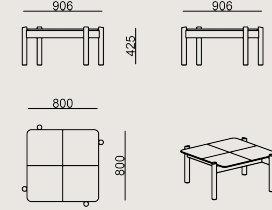

SMOKED OAK
VENEER

Üretim Süresi / Montaj Notları

6-8 hafta + Kargo süresi
Ürün demonte olarak teslim edilir.

Ürün Açıklaması

- Sehpa tablası, kontrplak üzeri doğal kaplama ile üretilmiştir.
- Ara ve yan kayıtlar, kontrplak üzeri doğal kaplamaya sahiptir.
- Ayaklar, masif ahşap olup üzeri cilalıdır.

Boyutlar

	Hacim	0 m3
	Paket	2
	Ağırlık	0 kg

BAHA SEHPA S0 CTB80X80K KAPLAMA MASIF
Toplam Genişlik: 800 mm"
Toplam Derinlik: 800 mm"
Toplam Yükseklik: 425 mm"

Tüm renkler &
malzemeler & kataloglar için tarayın