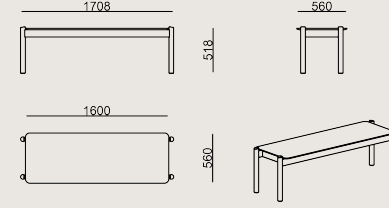

## Ürün Açıklaması

- Sehpa tablası, kontrplak üzeri doğal kaplama ile üretilmiştir.
- Ara ve yan kayıtlar, kontrplak üzeri doğal kaplamaya sahiptir.
- Ayaklar, masif ahşap olup üzeri cilalıdır.

## Boyutlar

	Hacim	0 m3
	Paket	2
	Ağırlık	0 kg

BAHA SEHPA S0 CTB160X56K KAPLAMA MASIF  
Toplam Genişlik: 1600 mm"  
Toplam Derinlik: 560 mm"  
Toplam Yükseklik: 520 mm"

Tüm renkler &  
malzemeler & kataloglar için tarayın