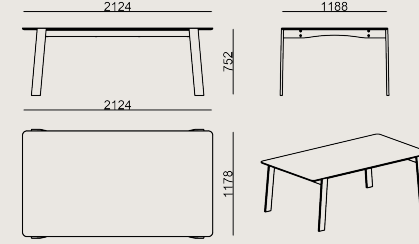

Üretim Süresi / Montaj Notları

6-8 hafta + Kargo süresi
Ürün demonte olarak teslim edilir.

Ürün Açıklaması

- Masa tablası 10 mm kalınlığında boyalı temperli camdır.
- Cam tabla 25 mm lake boyalı MDF tabla ile desteklenmektedir.
- Ayaklar, cilalı ceviz ya da cilalı dişbudak masiftir.

Boyutlar

	Hacim	0.4 m3
	Paket	3
	Ağırlık	0 kg

HERMETICA MASA S1 TBBH212C CAM MASIF
Toplam Genişlik: 2132 mm"
Toplam Derinlik: 1188 mm"
Toplam Yükseklik: 752 mm"

Tüm renkler &
malzemeler & kataloglar için tarayın