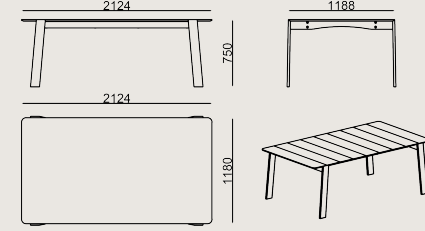

SMOKED OAK
VENEER

Üretim Süresi / Montaj Notları

6-8 hafta + Kargo süresi
Ürün demonte olarak teslim edilir.

Ürün Açıklaması

- Kontrplak üzerine doğal kaplama uygulanmış bir masa tablası.
- Ara destekler, elektrostatik toz boyalı 70x20 mm çelik profillerden yapılmıştır.
- Yan destekler ve ayaklar ise lake kaplamalı masif ahşaptır.

Boyutlar

Hacim	0.4 m3
Paket	3
Ağırlık	0 kg

HERMETICA MASA S1 TBBH212K KAPLAMA MASIF
Toplam Genişlik: 2132 mm"
Toplam Derinlik: 1188 mm"
Toplam Yükseklik: 752 mm"

Tüm renkler &
malzemeler & kataloglar için tarayın