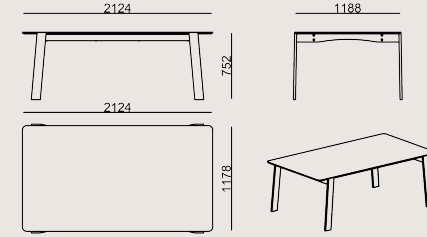

ELAZIG VISNE

CALACATTA
HELENA

CAPELLA CILALI

Üretim Süresi / Montaj Notları

6-8 hafta + Kargo süresi
Ürün demonte olarak teslim edilir.

Ürün Açıklaması

- Hermetica masa, 5 mm'lik doğal mermer tabakası ve 5 mm'lik porselen malzeme tabakasından oluşan bir masa üstüne sahiptir.
- Ara ve yan raylar da doğal kaplamalı kontrplaktan yapılmıştır.
- Bacaklar cilalı bir yüzeye sahip masif ahşaptan yapılmıştır.

Boyutlar

Hacim	0.4 m3
Paket	3
Ağırlık	0 kg

HERMETICA MASA S1 TBBH212M MERMER MASIF
Toplam Genişlik: 2132 mm"
Toplam Derinlik: 1188 mm"
Toplam Yükseklik: 752 mm"

Tüm renkler &
malzemeler & kataloglar için tarayın