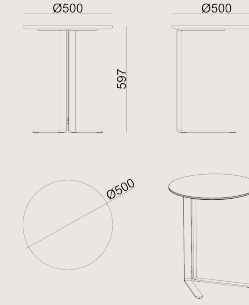

VT459 GREY

VT925 WHITE OAK

VT053 SMOKED
OAK

Üretim Süresi / Montaj Notları

6-8 hafta + Kargo süresi

Ürün demonte olarak teslim edilir.

Ürün Açıklaması

- Laminat veya doğal kaplama ile kaplanmış 18mm MDF tablaya sahiptir.
- Kenarları, açılı kesim mdf üzeri wax veya doğal cila uygulanmıştır.
- Ayaklar, metal lama üzeri toz boyalıdır.

Boyutlar

Hacim	0.05 m3
Paket	2
Ağırlık	8.76 kg

HUG S0 ASY500H1 KAPLAMA EPOKSI
Toplam Genişlik: 500 mm"
Toplam Derinlik: 500 mm"
Toplam Yükseklik: 597 mm"
Toplam En: 500 mm"

Tüm renkler &
malzemeler & kataloglar için tarayın