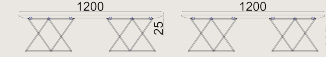

CAPELLA CILALI

### Ürün Açıklaması

- Üst tablası, 5 mm mermer ile 5 mm kompozit malzemenin birleşiminden oluşmaktadır.
- Kompozit mermer tabla 18 mm lake boyalı MDF tabla ile desteklenmektedir.
- Ayaklar 10 mm transmisyondan kaynaklanır, toz boyalı veya krom kaplıdır.

### Boyutlar

	Hacim	0.18 m3
	Paket	2
	Ağırlık	0 kg

TETRAEDO S0 MSK120 MERMER KROMAJ  
Toplam Genişlik: 1200 mm"  
Toplam Derinlik: 1200 mm"  
Toplam Yükseklik: 300 mm"  
Toplam En: 1200 mm"

Tüm renkler &  
malzemeler & kataloglar için tarayın