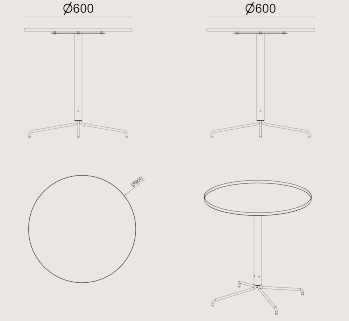

RAL 7021
ANTHRACITE EPOXY
POWDER COATING

3101 WHITE EPOXY
POWDER COATING

Üretim Süresi / Montaj Notları

6-8 hafta + Kargo süresi
Ürün demonte olarak teslim edilir.

Ürün Açıklaması

- Bu Milva sehpa modelleri, yükseltilmiş kenarlara sahip toz boya kaplı sac metal bir tablaya sahiptir.
- Ayaklar, toz boyalı veya krom kaplama olarak belirtilebilen bükülmüş metal çubuktur.
- Ayaklar ve masa tablası arasındaki bağlantı toz boyalı veya krom kaplı alüminyum profildir.

Boyutlar

	Hacim	0.12 m3
	Paket	3
	Ağırlık	0 kg

MILVA S0 SSY600H2 SAC EPOKSI
Toplam Genişlik: 600 mm"
Toplam Derinlik: 600 mm"
Toplam Yükseklik: 608 mm"
Toplam En: 600 mm"

Tüm renkler &
malzemeler & kataloglar için tarayın