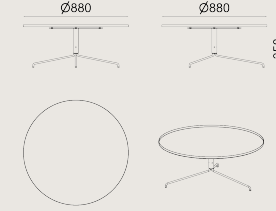

RAL 7021
ANTHRACITE EPOXY
POWDER COATING

3101 WHITE EPOXY
POWDER COATING

Üretim Süresi / Montaj Notları

6-8 hafta + Kargo süresi
Ürün demonte olarak teslim edilir.

Ürün Açıklaması

- Bu Milva sehpa modelleri, yükseltilmiş kenarlara sahip toz boya kaplı sac metal bir tablaya sahiptir.
- Ayaklar, toz boyalı veya krom kaplama olarak belirtilebilen bükülmüş metal çubuktur.
- Ayaklar ve masa tablası arasındaki bağlantı toz boyalı veya krom kaplı alüminyum profildir.

Boyutlar

	Hacim	0.2 m3
	Paket	3
	Ağırlık	0 kg

MILVA S0 SSY880H1 SAC EPOKSI
Toplam Genişlik: 880 mm"
Toplam Derinlik: 880 mm"
Toplam Yükseklik: 358 mm"
Toplam En: 880 mm"

Tüm renkler &
malzemeler & kataloglar için tarayın