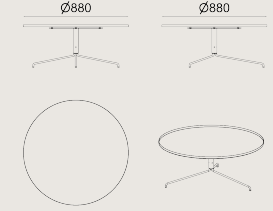

3153 LIGHT GREY

VT459 GREY

VT925 WHITE OAK

VT053 SMOKED
OAK

Üretim Süresi / Montaj Notları

6-8 hafta + Kargo süresi

Ürün demonte olarak teslim edilir.

Ürün Açıklaması

- Milva sehpanın bu modelleri, doğal kaplama veya seçilmiş laminatlarla kaplanmış 18 mm MDF çekirdekli tablalara sahiptir.
- Kaplamalı tablalar seçilen renklerle tamamlanır.
- Ayaklar, toz boyalı veya krom kaplamalı olarak belirtilebilen bükülmüş metal çubuktur.
- Ayaklar ve masa tablası arasındaki bağlantı toz boyalı veya krom kaplamalı alüminyum profildir.

Boyutlar

Hacim	0.2 m3
Paket	3
Ağırlık	0 kg

MILVA S0 ASY880H1 KAPLAMA EPOXY
Toplam Genişlik: 880 mm"
Toplam Derinlik: 880 mm"
Toplam Yükseklik: 358 mm"
Toplam En: 880 mm"

Tüm renkler & malzemeler & kataloglar için tarayın