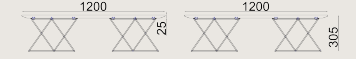

### Boyutlar

	Hacim	0.18 m3
	Paket	2
	Ağırlık	0 kg

TETRAEDO S0 CSK120 CAM KROMAJ  
Toplam Genişlik: 1200 mm"  
Toplam Derinlik: 1200 mm"  
Toplam Yükseklik: 300 mm"  
Toplam En: 1200 mm"

Tüm renkler & malzemeler & kataloglar için tarayın