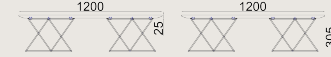

10.97 DEEP OAK
FINISH

Metal Renkleri

CHROME

Black Nickel Finish

Üretim Süresi / Montaj Notları

6-8 hafta + Kargo süresi

Ürün demonte olarak teslim edilir.

Ürün Açıklaması

Boyutlar

| | | |
|--|---------|---------|
| | Hacim | 0.18 m3 |
| | Paket | 2 |
| | Ağırlık | 0 kg |

TETRAEDO S0 ASK120 KAPLAMA KROMAJ
Toplam Genişlik: 1200 mm"
Toplam Derinlik: 1200 mm"
Toplam Yükseklik: 300 mm"
Toplam En: 1200 mm"