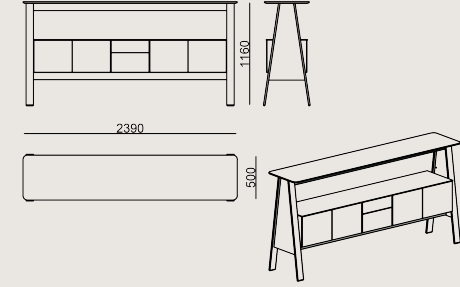

## Boyutlar

	Hacim	0.67 m3
	Paket	8
	Ağırlık	0 kg

LALUCE MKM S1 DLP2400 KAPLAMA LAKE  
Toplam Genişlik: 2390 mm"  
Toplam Derinlik: 500 mm"  
Toplam Yükseklik: 1160 mm"