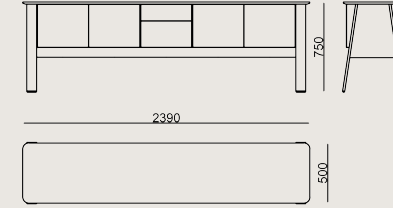

Üretim Süresi / Montaj Notları

6-8 hafta + Kargo süresi
Ürün demonte olarak teslim edilir.

Ürün Açıklaması

- Üst paneller, kaplama yüzeyli huş kontrplak kullanılarak üretilmiştir. Kaplama üzerine vernik cila uygulanmıştır.
- Kenar panelleri, kaplama yüzeyli MDF kullanılarak üretilmiştir. Kaplama üzerine vernik cila uygulanmıştır.
- Ayaklar, özel tasarlanmış alüminyum profil kullanılarak kaplama yüzeyli üretilmiştir. Kaplama üzerine vernik cila uygulanmıştır.
- Ara bölücüler, özel tasarlanmış eksenal alüminyum profillerden üretilmiştir.

Boyutlar

	Hacim	0.53 m3
	Paket	6
	Ağırlık	95.8 kg

LALUCE MKM S1 ETJ2400 KAPLAMA LAKE
Toplam Genişlik: 2390 mm"
Toplam Derinlik: 500 mm"
Toplam Yükseklik: 750 mm"

RENKLER & MALZEMELER

Kaplama Ve Cila Renkleri