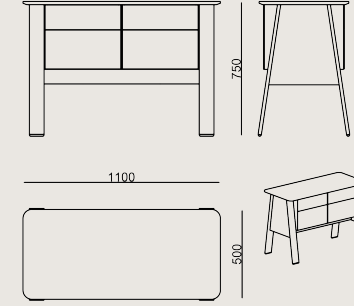

Üretim Süresi / Montaj Notları

6-8 hafta + Kargo süresi
Ürün demonte olarak teslim edilir.

Ürün Açıklaması

- Üst paneller, kaplama yüzeyli huş kontrplak kullanılarak üretilmiştir. Kaplama üzerine vernik cila uygulanmıştır.
- Kenar panelleri, kaplama yüzeyli MDF kullanılarak üretilmiştir. Kaplama üzerine vernik cila uygulanmıştır.
- Ayaklar, özel tasarlanmış alüminyum profil kullanılarak kaplama yüzeyli üretilmiştir. Kaplama üzerine vernik cila uygulanmıştır.
- Ara bölücüler, özel tasarlanmış eksenal alüminyum profillerden üretilmiştir.

Boyutlar

 Hacim	0.3 m3
 Paket	6
 Ağırlık	0 kg

LALUCE MKM S1 ETJ1100C KAPLAMA LAKE
Toplam Genişlik: 1100 mm"
Toplam Derinlik: 500 mm"
Toplam Yükseklik: 750 mm"

RENKLER & MALZEMELER

Kaplama Ve Cila Renkleri