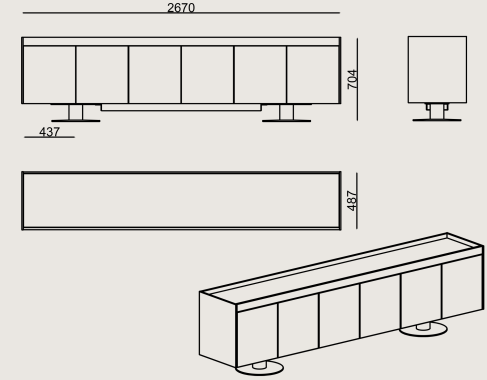

Üretim Süresi / Montaj Notları

6-8 hafta + Kargo süresi
Ürün demonte olarak teslim edilir.

Ürün Açıklaması

- Üst tabla dört farklı mermer rengi seçeneğiyle sunulur.
- Gövde ve kapaklar MDF üzeri doğal kaplamadır.
- Kapaklar bas-aç mekanizmalıdır. Raflar ve gövdesi ise melamindir.
- Ayaklar, metal üzeri siyah nikel kaplamadır.

Ürün Detayları

Boyutlar

Hacim	0.76 m3
Paket	9
Ağırlık	0 kg

ERA MKM S0 DLP267 KAPLAMA / MERMER
Toplam Genişlik: 2670 mm"
Toplam Derinlik: 487 mm"
Toplam Yükseklik: 704 mm"

Tüm renkler & malzemeler & kataloglar için tarayın