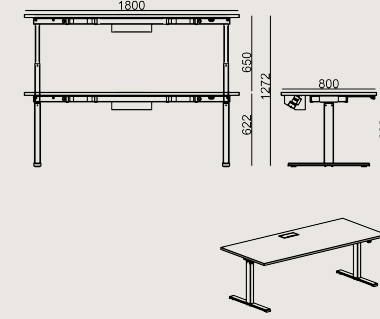

## Boyutlar

	Hacim	0.25 m3
	Paket	4
	Ağırlık	0 kg

HAI S1 AR6A0818 MASA LAMİNAT / EPOKSI  
Toplam Genişlik: 1800 mm"  
Toplam Derinlik: 800 mm"  
Toplam Yükseklik: 623 mm"

Tüm renkler &  
malzemeler & kataloglar için tarayın