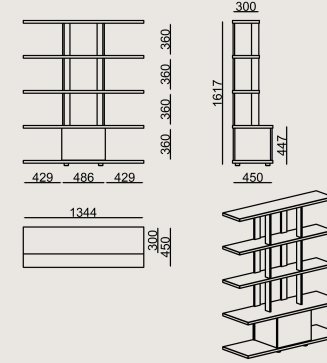

- Çekmece ünitesi gövdesi ve rafları, MDF üzeri doğal kaplamadır.
- Çekmece ünitesi kapakları, MDF üzerine lake boyalıdır. Tüm kenarlarda kenar bantı uygulanmıştır.
- Çekmece kasası, MDF üzerine mat folyo kaplamadır.
- Alüminyum dikmeler, siyah eloksal alüminyum profillerden yapılmıştır.
- Ayaklar, 3 cm yüksekliğinde siyah plastiktir.

Boyutlar

	Hacim	0 m3
	Paket	0
	Ağırlık	0 kg

KARNAVAL S3 G1344H3 KAPLAMA LAKE
Toplam Genişlik: 1344 mm"
Toplam Derinlik: 450 mm"
Toplam Yükseklik: 1620 mm"

Tüm renkler &
malzemeler & kataloglar için tarayın