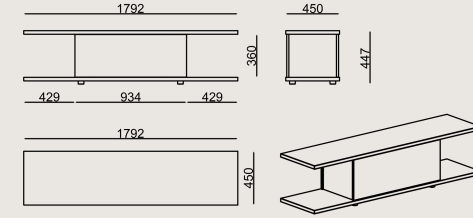

Boyutlar

Hacim	0.28 m3
Paket	3
Ağırlık	59 kg

KARNAVAL S3 G1792H0U KAPLAMA LAKE
Toplam Genişlik: 1792 mm"
Toplam Derinlik: 450 mm"
Toplam Yükseklik: 450 mm"

Tüm renkler & malzemeler & kataloglar için tarayın