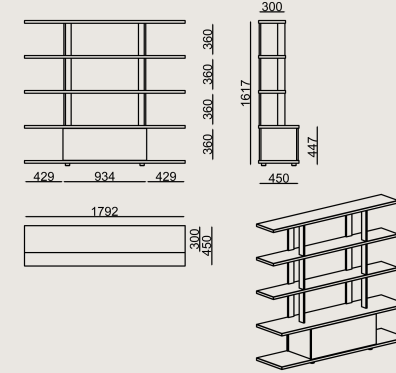

### Boyutlar

	Hacim	0 m3
	Paket	0
	Ağırlık	0 kg

KARNAVAL S3 G1792H3 KAPLAMA LAKE  
Toplam Genişlik: 1792 mm"  
Toplam Derinlik: 450 mm"  
Toplam Yükseklik: 1620 mm"

Tüm renkler &  
malzemeler & kataloglar için tarayın