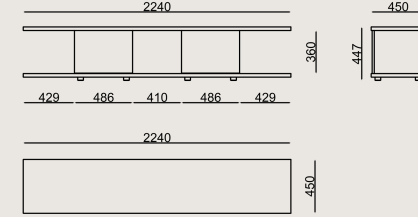

SMOKED OAK
VENEER

BLACK MATTE
LACQUER

GR012 GREY
VENEER

RAL 9010 WHITE
LACQUER

Lake Renkleri

Üretim Süresi / Montaj Notları

6-8 hafta + Kargo süresi

Ürün demonte olarak teslim edilir.

Boyutlar

	Hacim	0 m3
	Paket	0
	Ağırlık	0 kg

KARNAVAL S3 G2240H0KK KAPLAMA LAKE
Toplam Genişlik: 2240 mm"
Toplam Derinlik: 450 mm"
Toplam Yükseklik: 450 mm"

Tüm renkler & malzemeler & kataloglar için tarayın