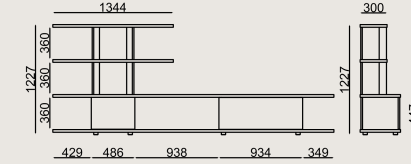

### Boyutlar

	Hacim	0 m3
	Paket	0
	Ağırlık	0 kg

KARNAVAL S3 G3136H2L KAPLAMA LAKE  
Toplam Genişlik: 3136 mm"  
Toplam Derinlik: 450 mm"  
Toplam Yükseklik: 1230 mm"

Tüm renkler & malzemeler & kataloglar için tarayın