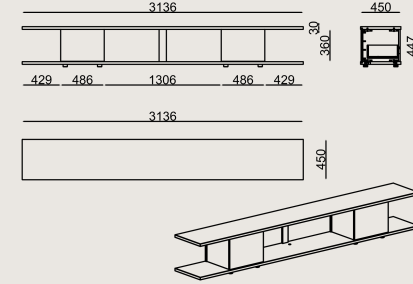

Boyutlar

	Hacim	0 m3
	Paket	0
	Ağırlık	0 kg

KARNAVAL S3 G3136H0KK KAPLAMA LAKE
Toplam Genişlik: 3136 mm"
Toplam Derinlik: 450 mm"
Toplam Yükseklik: 450 mm"

Tüm renkler & malzemeler & kataloglar için tarayın