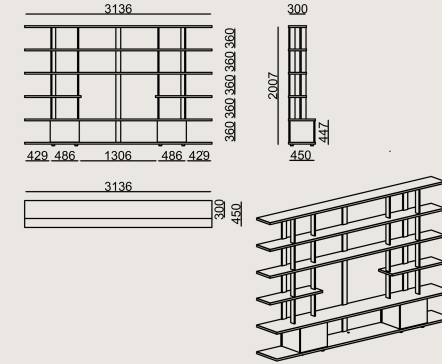

Boyutlar

	Hacim	0 m3
	Paket	0
	Ağırlık	0 kg

KARNAVAL S3 G3136H4 KAPLAMA LAKE
Toplam Genişlik: 3136 mm"
Toplam Derinlik: 450 mm"
Toplam Yükseklik: 2010 mm"

Tüm renkler & malzemeler & kataloglar için tarayın