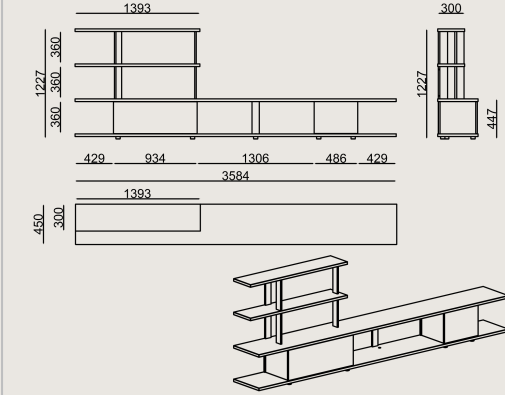

Boyutlar

	Hacim	0 m3
	Paket	0
	Ağırlık	0 kg

KARNAVAL S3 G3584H2L KAPLAMA LAKE
Toplam Genişlik: 3584 mm"
Toplam Derinlik: 450 mm"
Toplam Yükseklik: 1230 mm"

Tüm renkler & malzemeler & kataloglar için tarayın