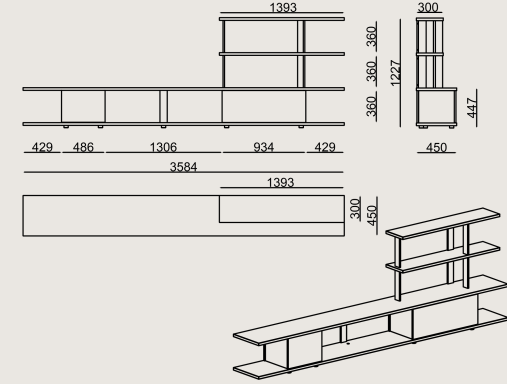

Boyutlar

	Hacim	0 m3
	Paket	0
	Ağırlık	0 kg

KARNAVAL S3 G3584H2R KAPLAMA LAKE
Toplam Genişlik: 3584 mm"
Toplam Derinlik: 450 mm"
Toplam Yükseklik: 1230 mm"

Tüm renkler & malzemeler & kataloglar için tarayın