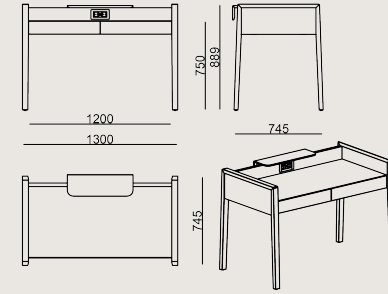

Ürün Açıklaması

- Masa tablası MDF üzeri doğal kaplamadır.
- Çekmece ön yüzeyleri MDF üzeri lake boyalıdır, çekmece dibi keçe kaplıdır.
- Elektrik ünitesinde iki elektrik prizi ve iki USB bağlantı noktası bulunur.
- Elektrik ünitesinin üzerinde lake MDF asma raf bulunmaktadır.
- Ayaklar, cilalı masif dişbudaktan üretilir.
- Ürün ayak alt kısmına zemin koruyucu pabuçlar takılmaktadır.

Boyutlar

	Hacim	0 m3
	Paket	2
	Ağırlık	0 kg

RIALTO S1 L130MS KAPLAMA LAKE
Toplam Genişlik: 1300 mm"
Toplam Derinlik: 745 mm"
Toplam Yükseklik: 889 mm"

Tüm renkler &
malzemeler & kataloglar için tarayın