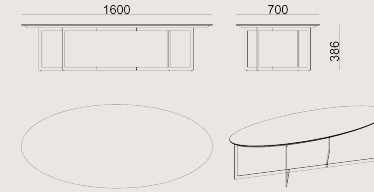

VT925 WHITE OAK

VT053 SMOKED
OAK

Üretim Süresi / Montaj Notları

6-8 hafta + Kargo süresi

Ürün demonte olarak teslim edilir.

Ürün Açıklaması

- Laminat veya doğal kaplama ile kaplanmış 25mm MDF tablaya sahiptir.
- Kenarları, açılı kesim mdf üzeri wax veya doğal cila uygulanmıştır.
- Ayaklar, 25 x 8 mm metal lama üzeri toz boyalıdır.

Boyutlar

Hacim	11 m ³
Paket	2
Ağırlık	0 kg

TERNA S0 E160X38 SHP KAPLAMA EPOKSI
Toplam Genişlik: 1600 mm"
Toplam Derinlik: 700 mm"
Toplam Yükseklik: 380 mm"

Tüm renkler & malzemeler & kataloglar için tarayın