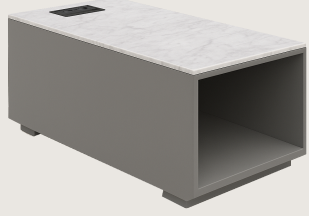

kolleksiyon

Tasarımcı

Savio

SAVIO S0 SEHPA

Savio sehpa, fonksiyonelliđi ve ılıkliđı bir araya getiriyor. Lake boyalı MDF gövdesi, masif dişbudak ayakları ve entegre priz-USB sistemiyle modern yařam alanları için ideal bir çözüml sunuyor.

Ürün monte edilmiş olarak teslim edilir.

Ürün Açıklaması

- Üst tabla dört farklı mermer rengi seçeneđiyle sunulur.
- Gövde, MDF üzeri lake boyalıdır.
- Ayaklar cilalı masif dişbudaktan üretilmiştir.
- Üzerinde 2 priz ve 2 USB giriři vardır, sistemin çalışması için 1 adet fiş bulunur.