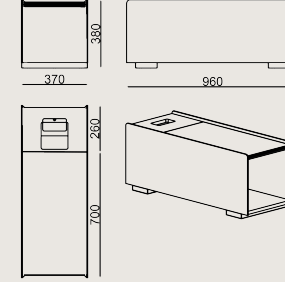

Ürün monte edilmiş olarak teslim edilir.

Ürün Açıklaması

- Üst tabla dört farklı mermer rengi seçeneđiyle sunulur.
- Gövde, MDF üzeri lake boyalıdır.
- Ayaklar cilalı masif dişbudaktan üretilmiştir.
- Üzerinde 2 priz ve 2 USB giriři vardır, sistemin çalışması için 1 adet fiş bulunur.

Ürün Detayları

Boyutlar

	Hacim	0.17 m3
	Paket	1
	Ađırlık	0 kg

SAVIO S0 SEHPA LAKE_MERMER
Toplam Geniřlik: 370 mm"
Toplam Derinlik: 960 mm"
Toplam Yükseklik: 380 mm"

Tüm renkler & malzemeler & kataloglar için tarayın