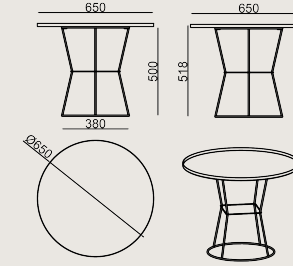

Ürün Açıklaması

- Modeller, toz kaplamalı sac metal bir masa üstüne sahiptir.
- Taban, toz kaplamalı bükülmüş metal çubuklardan oluşur.

Boyutlar

	Hacim	0.25 m3
	Paket	1
	Ağırlık	0 kg

PLAN S1 SYSC650H3 SAC EPOKSI
Toplam Genişlik: 650 mm"
Toplam Derinlik: 650 mm"
Toplam Yükseklik: 518 mm"
Toplam En: 650 mm"