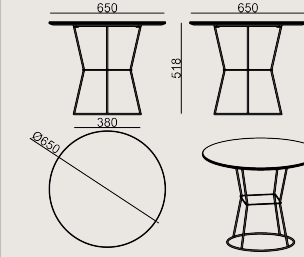

## Boyutlar

	Hacim	0.25 m3
	Paket	1
	Ağırlık	0 kg

PLAN S1 MYSC650H3 MERMER EPOKSI  
Toplam Genişlik: 650 mm"  
Toplam Derinlik: 650 mm"  
Toplam Yükseklik: 519 mm"  
Toplam En: 650 mm"

Tüm renkler &  
malzemeler & kataloglar için tarayın