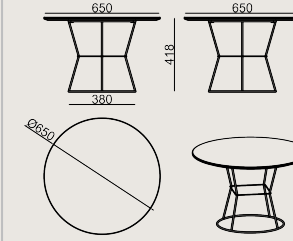

CAPELLA CILALI

Üretim Süresi / Montaj Notları

6-8 hafta + Kargo süresi

Ürün monte edilmiş olarak teslim edilir.

Ürün Açıklaması

- Modeller, altta ek bir MDF katmanı olan doğal mermer masa üstü ile öne çıkıyor.
- Taban, toz boyalı bükülmüş metal çubuklardan oluşmaktadır.

Boyutlar

	Hacim	0.21 m3
	Paket	1
	Ağırlık	0 kg

PLAN S1 MYSC650H2 MERMER EPOKSI
Toplam Genişlik: 650 mm"
Toplam Derinlik: 650 mm"
Toplam Yükseklik: 419 mm"
Toplam En: 650 mm"

Tüm renk & malzemeler & kataloglar için tarayın