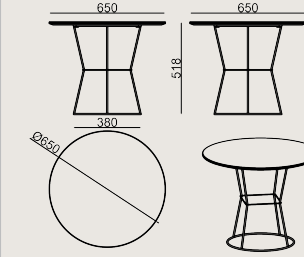

Boyutlar

	Hacim	0.25 m3
	Paket	1
	Ağırlık	0 kg

PLAN S1 AYSC650H3 KAPLAMA EPOKSI
Toplam Genişlik: 650 mm"
Toplam Derinlik: 650 mm"
Toplam Yükseklik: 518 mm"
Toplam En: 650 mm"

Tüm renkler & malzemeler & kataloglar için tarayın