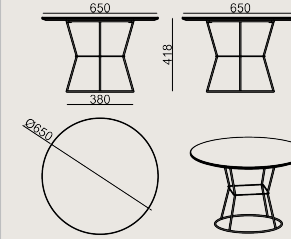

VT459 GREY

VT925 WHITE OAK

VT053 SMOKED
OAK

Üretim Süresi / Montaj Notları

6-8 hafta + Kargo süresi
Ürün monte edilmiş olarak teslim edilir.

Ürün Açıklaması

- Modeller, laminat veya kaplama yapılabilecek şekilde belirtilebilen MDF çekirdekli masa tablaları içerir.
- Her iki seçenek de pahlanmış kenarlara sahiptir.
- Açıkta kalan pahlanmış kenarlar kaplamalı masa tablalarında cilalanmış, lamine masa tablalarında ise cilalanmıştır.
- Taban, toz boyalı bükülmüş metal çubuklardan oluşur.

Boyutlar

	Hacim	0.21 m3
	Paket	1
	Ağırlık	0 kg

PLAN S1 AYSC650H2 KAPLAMA EPOKSI
Toplam Genişlik: 650 mm"
Toplam Derinlik: 650 mm"
Toplam Yükseklik: 418 mm"
Toplam En: 650 mm"

Tüm renkler & malzemeler & kataloglar için tarayın