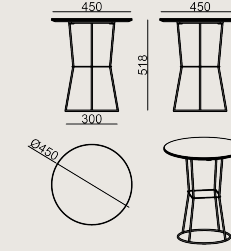

CAPELLA CILALI

Üretim Süresi / Montaj Notları

6-8 hafta + Kargo süresi
Ürün monte edilmiş olarak teslim edilir.

Ürün Açıklaması

- Modeller, altta ek bir MDF katmanıyla birlikte yumuşatılmış kenarlı doğal mermer bir masa tablasına sahiptir.
- Taban, toz kaplamalı bükülmüş metal çubuklardan oluşmaktadır.

Boyutlar

	Hacim	0.13 m3
	Paket	1
	Ağırlık	0 kg

PLAN S1 MYSC450H3 MERMER EPOKSI
Toplam Genişlik: 450 mm"
Toplam Derinlik: 450 mm"
Toplam Yükseklik: 519 mm"
Toplam En: 450 mm"

Tüm renkler &
malzemeler & kataloglar için tarayın