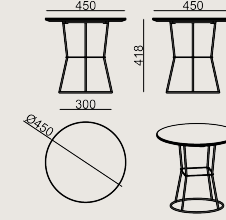

CAPELLA CILALI

Üretim Süresi / Montaj Notları

6-8 hafta + Kargo süresi
Ürün monte edilmiş olarak teslim edilir.

Ürün Açıklaması

- Modeller, altında ek bir MDF katmanı bulunan yumuşatılmış kenarlı doğal mermer bir masa üstü ile gelir.
- Taban, toz boyalı bükülmüş metal çubuklarla gelir.

Boyutlar

	Hacim	0.1 m3
	Paket	1
	Ağırlık	0 kg

PLAN S1 MYSC450H2 MERMER EPOKSI
Toplam Genişlik: 450 mm"
Toplam Derinlik: 450 mm"
Toplam Yükseklik: 419 mm"
Toplam En: 450 mm"

Tüm renkler &
malzemeler & kataloglar için tarayın