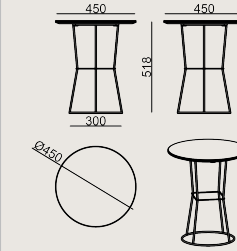

## Boyutlar

	Hacim	0.13 m3
	Paket	1
	Ağırlık	0 kg

PLAN S1 AYSC450H3 KAPLAMA EPOKSI  
Toplam Genişlik: 450 mm"  
Toplam Derinlik: 450 mm"  
Toplam Yükseklik: 518 mm"  
Toplam En: 450 mm"

Tüm renkler &  
malzemeler & kataloglar için tarayın