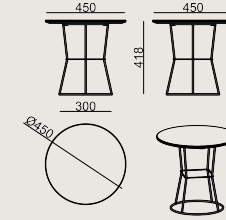

Boyutlar

	Hacim	0.1 m3
	Paket	1
	Ağırlık	0 kg

PLAN S1 AYSC450H2 KAPLAMA EPOKSI
Toplam Genişlik: 450 mm"
Toplam Derinlik: 450 mm"
Toplam Yükseklik: 418 mm"
Toplam En: 450 mm"

Tüm renkler & malzemeler & kataloglar için tarayın