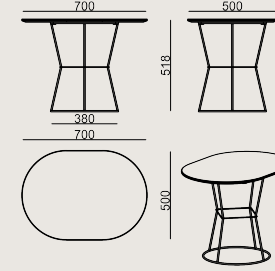

## Boyutlar

	Hacim	0.21 m3
	Paket	1
	Ağırlık	0 kg

PLAN S1 MOS7050H3 MERMER EPOKSI  
Toplam Genişlik: 700 mm"  
Toplam Derinlik: 500 mm"  
Toplam Yükseklik: 519 mm"

Tüm renkler &  
malzemeler & kataloglar için tarayın